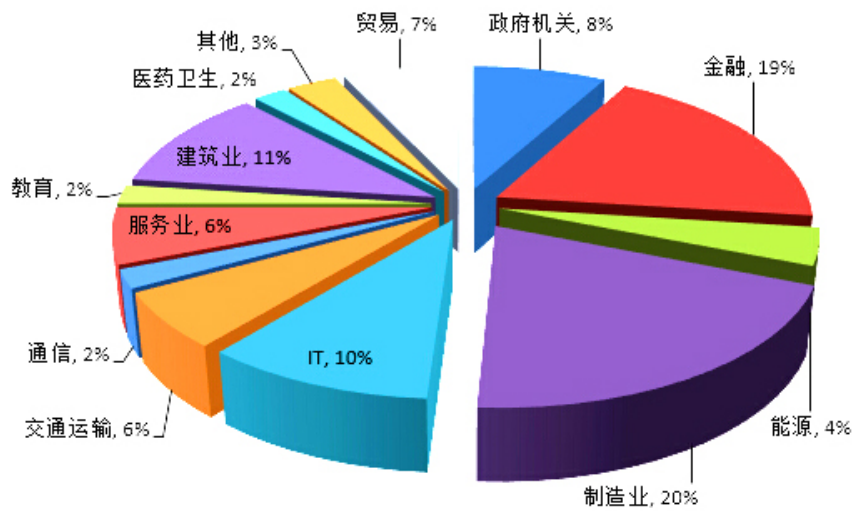

2、声音/数据/SMS特点

数据异步循环/透明/非透明传输达到14.400字节、自动传真(class 1 和class 2)、MNP2,V.42字节、文本/PDU格式、点对点短信、USC2功能设置管理。

其他特点

LED运行状态、DIN rail mounting

3、其他特点

LED运行状态、DIN rail mounting.

金笛短信行业客户分布

金笛短信以物联网、移动互联网为载体，提供实现高可靠数据通信的软件、硬件和解决方案
用户遍布政府、部队、企业，产品遍及各省市自治区，并远销海外
随着用户群体的逐渐扩大，收获了较高的知名度和美誉度