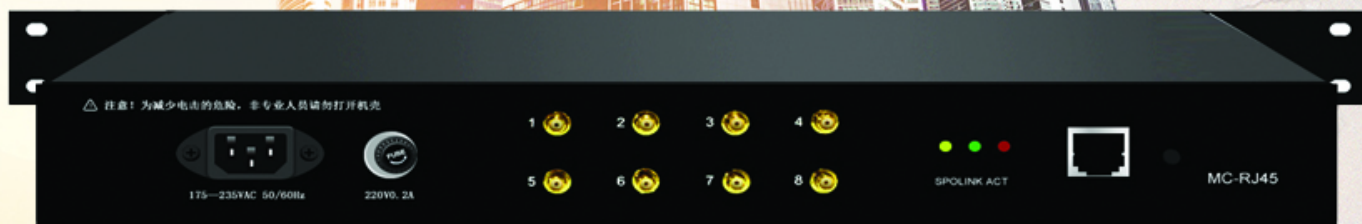

小一体机MN1604

大一体机MN1408

智能短信盒子MN1702

RJ45

金笛网口猫池 RJ45

一台稳定、高效的短信猫池

金笛网口猫池 RJ45 型号为MC-880066，内置8个无线模块
可插入8张SIM卡，可以同时使用8张卡发送短信，发送速度是1端口的8倍

更快，更通畅