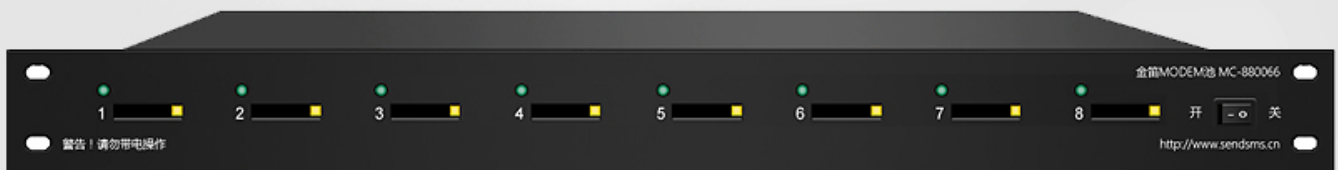

金笛网口猫池 RJ45

采用精工铝材，经阳极氧化处理，
高档品质保证